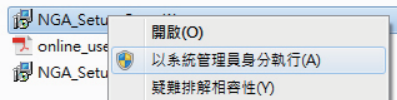

網路守護天使

Network Guardian Angels

過濾防制軟體·杜絕不當資訊
提供您與兒童一個乾淨的網路環境

免費下載
nga.moe.edu.tw

系統狀態

資料庫自動更新
檢查，可切換軟
體為雲端模式或
單機模式

更多設定

可自訂阻擋類型及禁
止使用之網站服務，
並提供安全搜尋功能

教育部關心您

桌機版操作說明

1 下載軟體

下載軟體，於安裝程式按右鍵選擇「以系統管理員身分執行」

2 選擇類型

選擇安裝類型，普通安裝(單機模式)或雲端安裝(雲端模式)

3 申請帳號

選擇雲端模式安裝完成後，需於官方網站申請會員帳號才可登入

4 帳號驗證

至電子信箱點選連結進行帳號認證

5 登入系統

重新開機後，輸入帳號與密碼啟動軟體

6 防護設定

雲端模式需至官方網站登入會員中心進行相關防護設定

1. 阻擋名單
說明: 設定欲阻擋的名單

避免使用者誤觸不當資訊，瀏覽色情、賭博、暴力、毒品或遊戲等網站