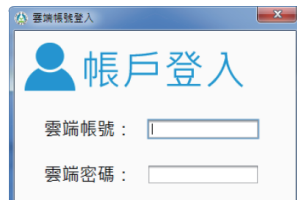

教育部關心您

桌機版操作說明

1 下載軟體

下載軟體，於安裝程式按右鍵選擇「以系統管理員身分執行」

2 選擇類型

選擇安裝類型，普通安裝(單機模式)或雲端安裝(雲端模式)

3 申請帳號

選擇雲端模式安裝完成後，需於官方網站申請會員帳號才可登入

4 帳號驗證

至電子信箱點選連結進行帳號認證

5 登入系統

重新開機後，輸入帳號與密碼啟動軟體

6 防護設定

雲端模式需至官方網站登入會員中心進行相關防護設定

1. 阻擋名單
說明: 設定欲阻擋的名單

避免使用者誤觸不當資訊，瀏覽色情、賭博、暴力、毒品或遊戲等網站