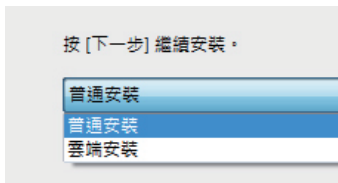

教育部關心您

桌機版操作說明

1 下載軟體

下載軟體，於安裝程式按右鍵選擇「以系統管理員身分執行」

2 選擇類型

選擇安裝類型，普通安裝(單機模式)或雲端安裝(雲端模式)

3 申請帳號

選擇雲端模式安裝完成後，需於官方網站申請會員帳號才可登入

4 帳號驗證

至電子信箱點選連結進行帳號認證

5 登入系統

重新開機後，輸入帳號與密碼啟動軟體

6 防護設定

雲端模式需至官方網站登入會員中心進行相關防護設定

1. 阻擋名單
說明: 設定欲阻擋的名單

避免使用者誤觸不當資訊，瀏覽色情、賭博、暴力、毒品或遊戲等網站