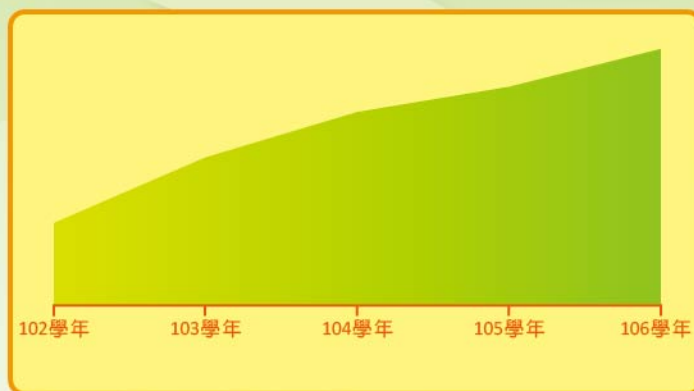

大同大學尚志獎助學金資格表

108學年起入學適用

項目	申請資格			個人總獎學金 (八學期) (說明1)
	繁星推薦/學測成績 (以四科成績加總計算， 詳見說明3)	個人申請/學測成績 (以四科成績加總計算， 詳見說明2、說明3)	指考入學/指考成績 (說明2、說明4)	
尚志一級獎學金	56~60級分	56~60級分	3%以內	1,000,000
尚志二級獎學金	52~55級分	52~55級分	3%~5%	600,000
尚志三級獎學金	48~51級分	48~51級分	5%~10%	480,000
第一志願助學金	學測45級分以上且以第一志願推薦進入本校。	學測45級分以上且名次在該系正取生前6%並以第一志願分發進入本校。	第一志願分發進入本校且其名次在該系前6%者。	400,000

※詳細資訊請至本校網站【招生專區-獎助學金】查詢。

說明：

- 1.每學年度獎學金總額以六百萬元為上限，若獎學金核定總額超過上限時，得依比例分配之。
- 2.前述6%之名額以該系正取人數之6%四捨五入計算。
- 3.學測成績以四科成績加總計算(參採科目需列計：繁星推薦的參採科目含檢定及比序科目，個人申請的參採科目含檢定、倍率篩選及採計科目)。
- 4.指考成績以加權指考成績百分位置為參考指標，其計算以各學系採計科目之原始總分百分位置。

尚志獎學金近五年 新生領獎人數累計示意圖

得獎人心得感言

尚志獎學金獲獎人：林鈺庭／材料工程學系

我當初認為自己與尚志獎學金無緣，我一直認為那是要考得上前幾志願的分數才能得到，但直到進入本校，才發現若是填寫本校為第一志願就可得到。尚志獎學金真的對我幫助很大，學費幾乎免了，讓我無後顧之憂，我便可專注在課業或社團發展上，但前提是必須保持在前幾名，也不能翹課。我覺得雖然保持在前幾名壓力比較大，但想開一點，我能有機會得到獎學金，算是滿幸運的人了。

五年一貫助學金獲獎人：李品萱／資訊經營所

「五年一貫助學金」是我從一進入大同大學就讀時，就期許自己未來就讀研究所時一定要爭取獲得的助學金。當時雖然才大一，但已經確定未來就讀研究所的決心，也積極爭取留在大同就讀，因為在五年的時間能將大學學業與碩士學業都同時拿到實屬不易。

學校資訊

諮詢電話：(02)2592-5252 分機2458、3462

學校地址：台北市中山區中山北路三段40號(鄰近淡水-信義線、中和-新蘆線雙線捷運站)